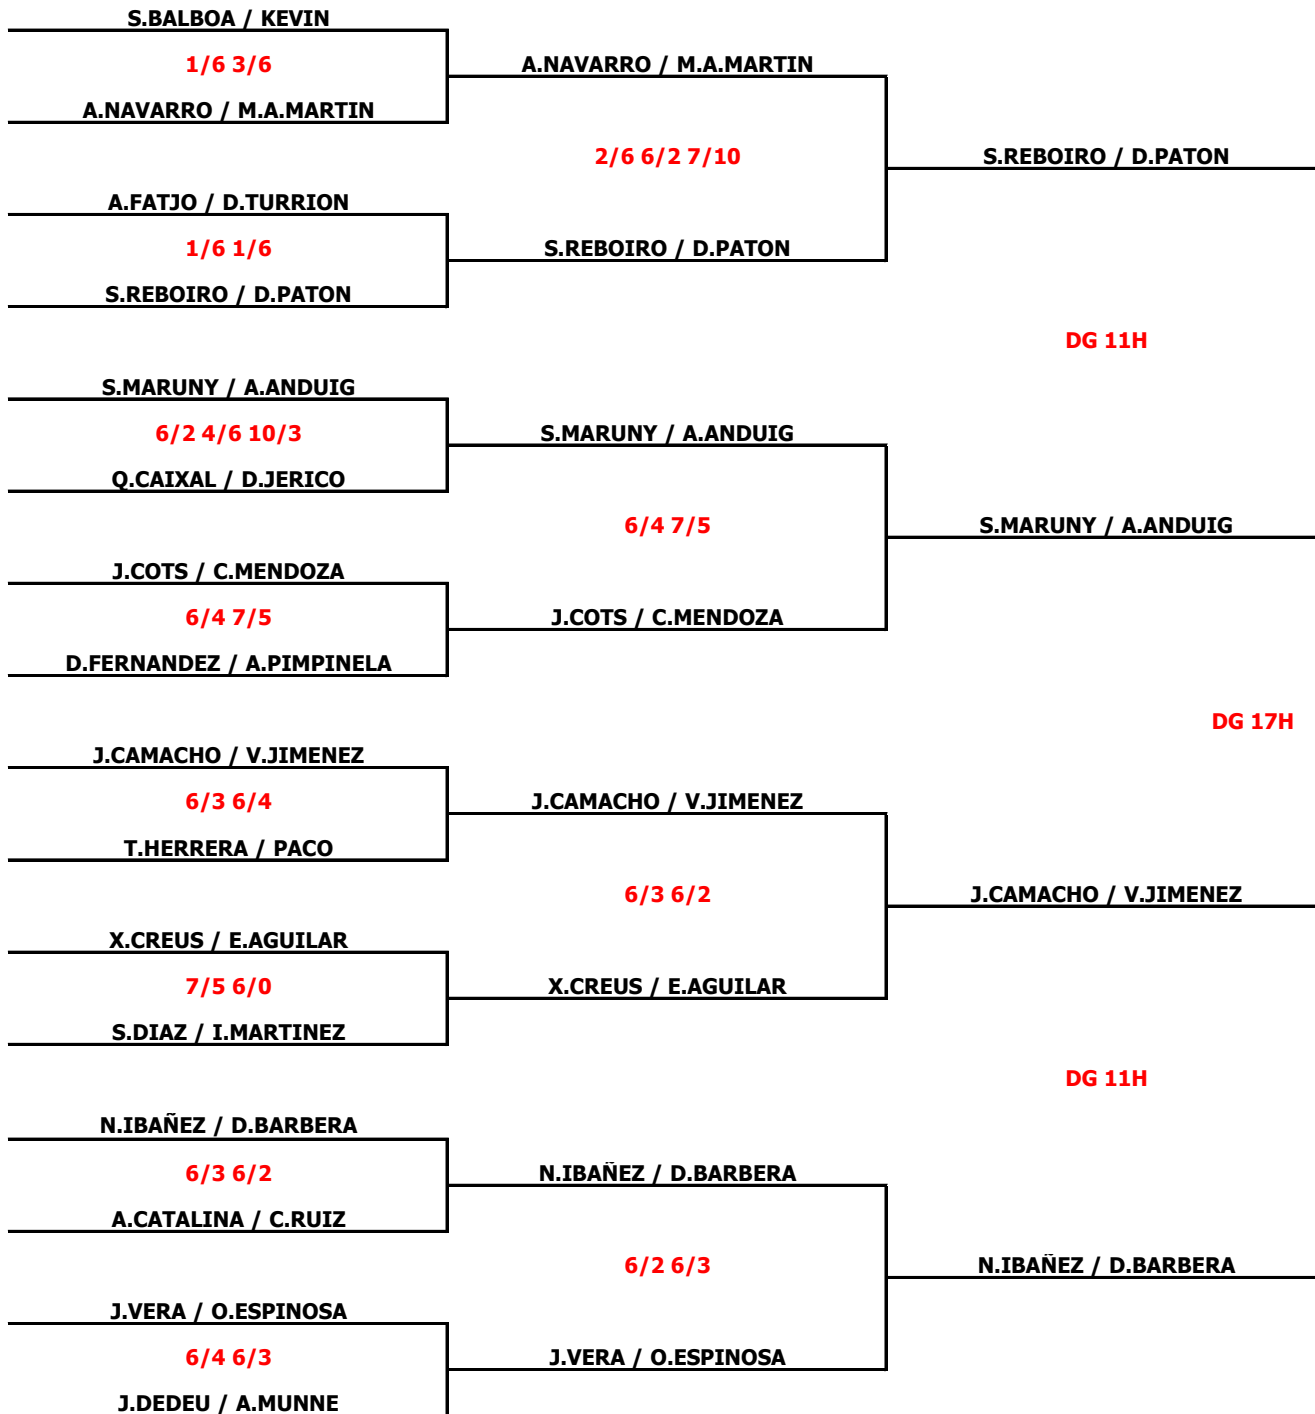

MASCULI C

nox